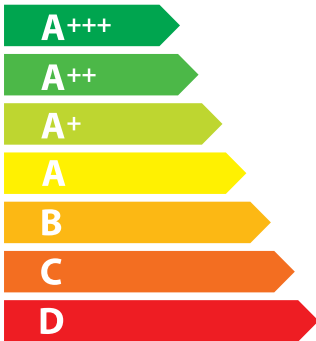

85mm

85mm

ENERG Y IJA
енергия · ενεργεια
IE IA

CDA

DC741SS
Top oven

A

35 L

0.60 kWh/cycle*