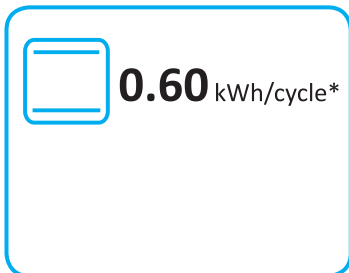

85mm

85mm

ENERG Y IJA
енергия · ενεργεια
IE IA

CDA

DC741SS
Top oven

A

35 L

0.60 kWh/cycle*

CDA

DC741SS
Bottom main oven

A

50 L

0.66 kWh/cycle*

* цикъл · cyklus · portion · zklus · πρόγραμμα · ciclo · tsükkel · ohjelma · ciklus
ciklas · cikls · čiklu · cyclus · cykl · ciclu · program · cykel

65/2014