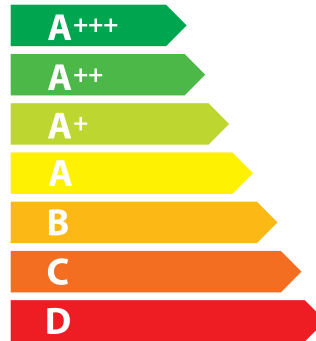

85mm

85mm

ENERG Y IJA
енергия · ενεργεια
IE IA

CDA

DC741SS
Top oven

A

35 L

0.60 kWh/cycle*

* цикъл · cyklus · portion · zklus · πρόγραμμα · ciclo · tsükkel · ohjelma · ciklus
ciklas · cikls · čiklu · cyclus · cykl · ciclu · program · cykel

65/2014

Cod:0040306792

ENERG Y IJA
енергия · ενεργεια
IE IA

CDA

DC741SS
Bottom main oven

A

50 L

0.66 kWh/cycle*

* цикъл · cyklus · portion · zklus · πρόγραμμα · ciclo · tsükkel · ohjelma · ciklus
ciklas · cikls · čiklu · cyclus · cykl · ciclu · program · cykel

65/2014