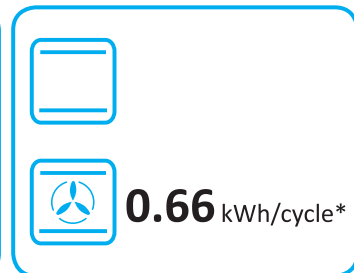

85mm

85mm

ENERG Y IJA
енергия · ενεργεια
IE IA

CDA

DC741SS
Top oven

A

35 L

0.60 kWh/cycle*

CDA

DC741SS
Bottom main oven

A

50 L

0.66 kWh/cycle*

* цикъл · cyklus · portion · zklus · πρόγραμμα · ciclo · tsükkel · ohjelma · ciklus
ciklas · cikls · čiklu · cyclus · cykl · ciclu · program · cykel

65/2014