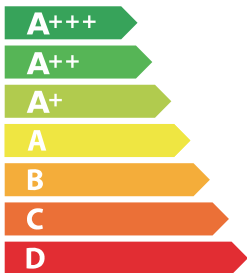

ENERGY

|C|D|A|

ECN62BL

60
kWh/annum

ABCD**E**FG

ABCDEFG

ABC**D**EFG

60dB