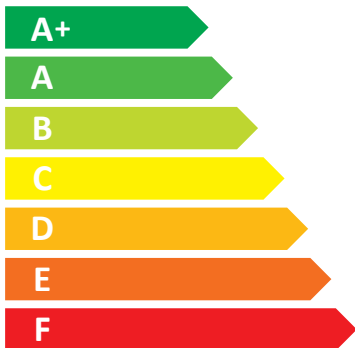

ENERG

енергия · ενέργεια

CDA

ECP92SS/2

60
kWh/annum

ABCD**E**FG

A**BC**DEFG

ABC**C**DEFG