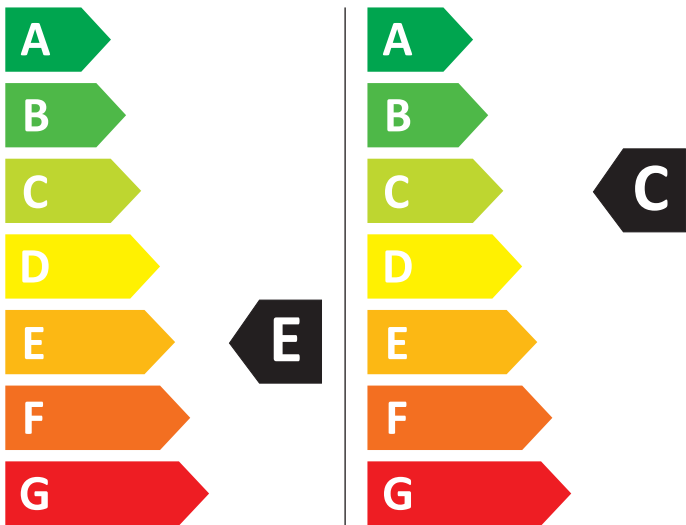

ENERG

Bosch

WNA134U8GB

313 kWh / 100

63 kWh / 100

5.0 kg

8.0 kg

70 L