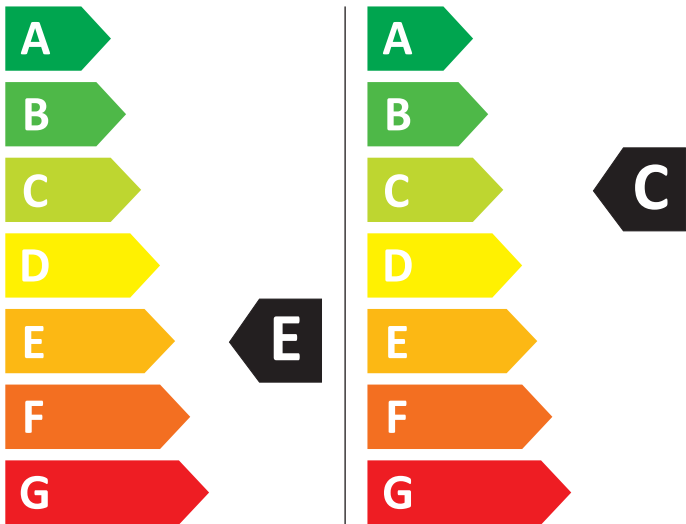

ENERG

Bosch

WNA14490GB

💧 372 kWh / 100🔄

💧 64 kWh / 100🔄

6.0 kg

9.0 kg

84 L