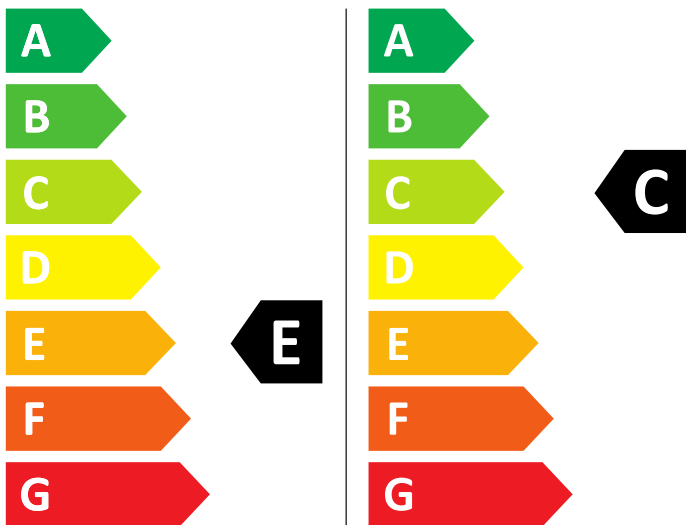

Hoover

H3DS
4965DACE-80

377 kWh/100

66 kWh/100

6 kg

9 kg

86 L

49 L