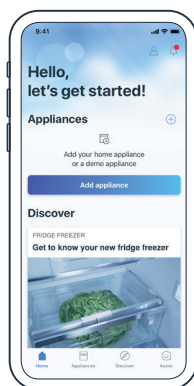

Quick Start Guide

Connect your fridge freezer with Home Connect today

- 1 Download Home Connect app and follow the instructions

- 2 Scan here to connect with the Home Connect app

Your QR-Code | **Scan here**

Do you have questions or would like to contact the Home Connect service hotline? Then visit us at www.home-connect.com

Selected benefits of Home Connect

- Control your refrigerator from anywhere with your app.
- In case of a left open door you will receive an app notification.
- Activate the Super-Mode when shopping - perfect conditions for your shopping when coming home.

(991112) 9001507561

Quick Start Guide

Verbinde jetzt deine Kühl-Gefrier-Kombination mit Home Connect

- 1 Lade die Home Connect App herunter und folge den Anweisungen

- 2 Scanne hier mit der Home Connect App, um dich zu verbinden

Connectez à présent votre réfrigérateur-congélateur combiné à Home Connect

FR

- 1 Téléchargez l'appli Home Connect
- 2 Scannez le code QR pour vous connecter

Avantages exclusifs de Home Connect :

- Votre appli vous permet de commander et de contrôler votre réfrigérateur de n'importe quel endroit.
- Si vous avez laissé la porte ouverte, vous recevez une notification.
- Activez la super réfrigération/congélation pendant vos achats et créez ainsi les conditions de stockage parfaites lors de votre retour à domicile !