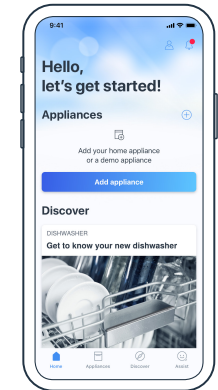

## Verbinde deinen Geschirrspüler mit Home Connect

- ① Lade die Home Connect App herunter und folge den Anweisungen

- ② Scanne hier mit der Home Connect App um dich zu verbinden

Dein QR-Code | **hier scannen**

### Ausgewählte Vorteile von Home Connect:

- Mit der App steuerst du deinen Geschirrspüler sogar aus der Ferne.
- Mit EasyStart wählst du das richtige Programm für dein Geschirr.
- Erhalte Benachrichtigungen, wenn deine Tabs zur Neige gehen, und bestelle sie nach.

## Connect your dishwasher with Home Connect

- ① Download Home Connect app and follow the instructions

- ② Scan here with the Home Connect app to connect your dishwasher

Your QR-Code | **Scan here**