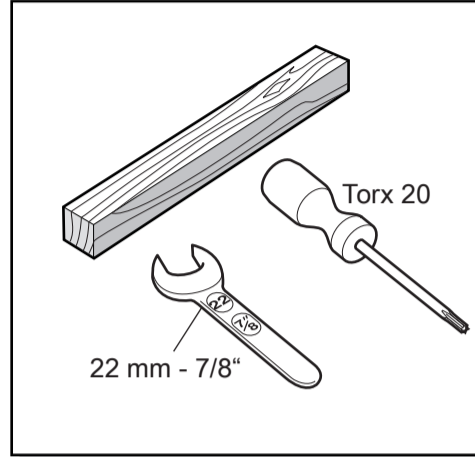

et Paigaldusjuhend  
Eraldiseisev seade

sk Návod na montáž  
Voľne stojací spotrebič

sl Navodilo za montažo  
Samostojna naprava

ar إرشادات التركيب  
جهاز للنصب المنفرد

fa راهنمای مونتاژ  
دستگاه استاندارد

he הוראות הרכבה  
מכשיר ניצב

9001618370 (010202)