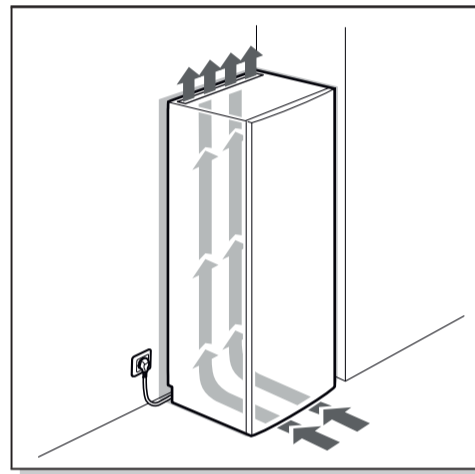

et Paigaldusjuhend  
Eraldiseisev seade

sk Návod na montáž  
Voľne stojací spotrebič

sl Navodilo za montažo  
Samostojna naprava

ar إرشادات التركيب  
جهاز للنصب المنفرد

fa راهنمای مونتاژ  
دستگاه استاندارد

he הוראות הרכבה  
מכשיר ניצב

9001618370 (010202)