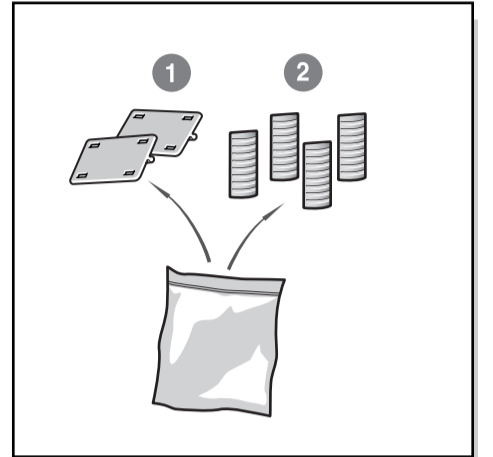

et Paigaldusjuhend  
Eraldiseisev seade

sk Návod na montáž  
Voľne stojací spotrebič

sl Navodilo za montažo  
Samostojna naprava

ar إرشادات التركيب  
جهاز للنصب المنفرد

fa راهنمای مونتاژ  
دستگاه استاندارد

he הוראות הרכבה  
מכשיר ניצב

9001618370 (010202)