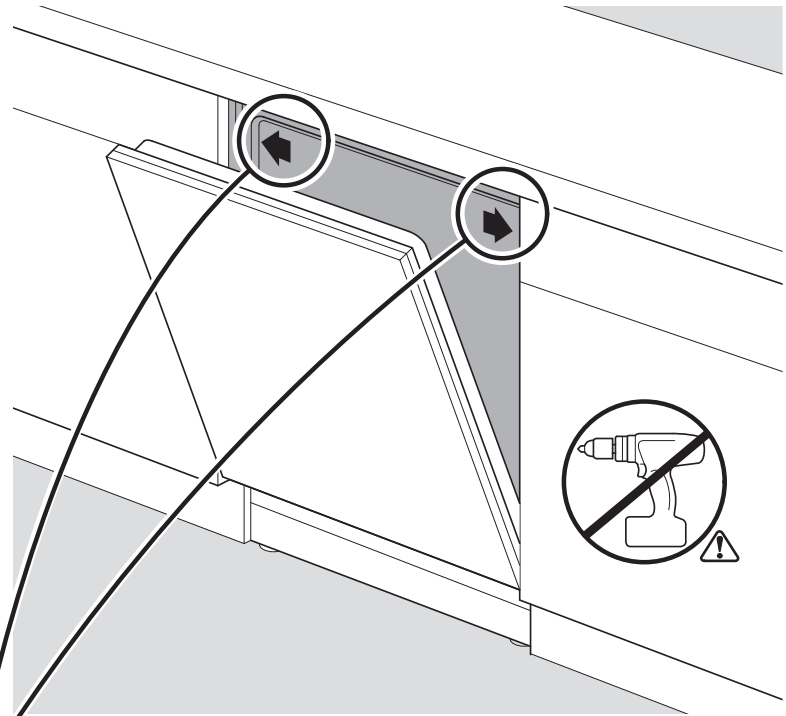

verspannen
brace
calar verticalement
Enrasar

Torx
T 20

Ø4X36

Ø4X15

Torx
T 20

Dichtheit prüfen
Check for leaks
Verifiez l'étanchéité
Verificar la estanqueidad

max. 10 Nm

Dichtheit prüfen
Check for leaks
Verifiez l'étanchéité
Verificar la estanqueidad