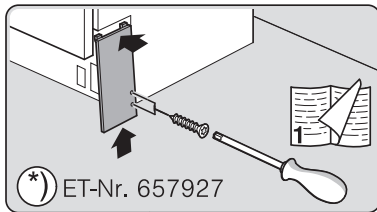

verspannen
brace
calar verticalement
Enrasar

Torx
T 20

Ø4X36

Ø4X15

Torx
T 20

Dichtheit prüfen
Check for leaks
Verifiez l'étanchéité
Verificar la estanqueidad

max. 10 Nm

Dichtheit prüfen
Check for leaks
Verifiez l'étanchéité
Verificar la estanqueidad