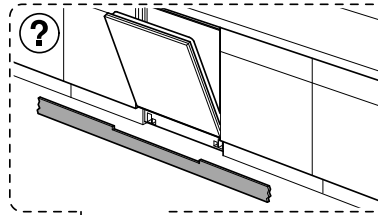

verspannen
brace
calar verticalement
Enrasar

Torx
T 20

Ø4X36

Ø4X15

Torx
T 20

Dichtheit prüfen
Check for leaks
Verifiez l'étanchéité
Verificar la estanqueidad

max. 10 Nm

Dichtheit prüfen
Check for leaks
Verifiez l'étanchéité
Verificar la estanqueidad