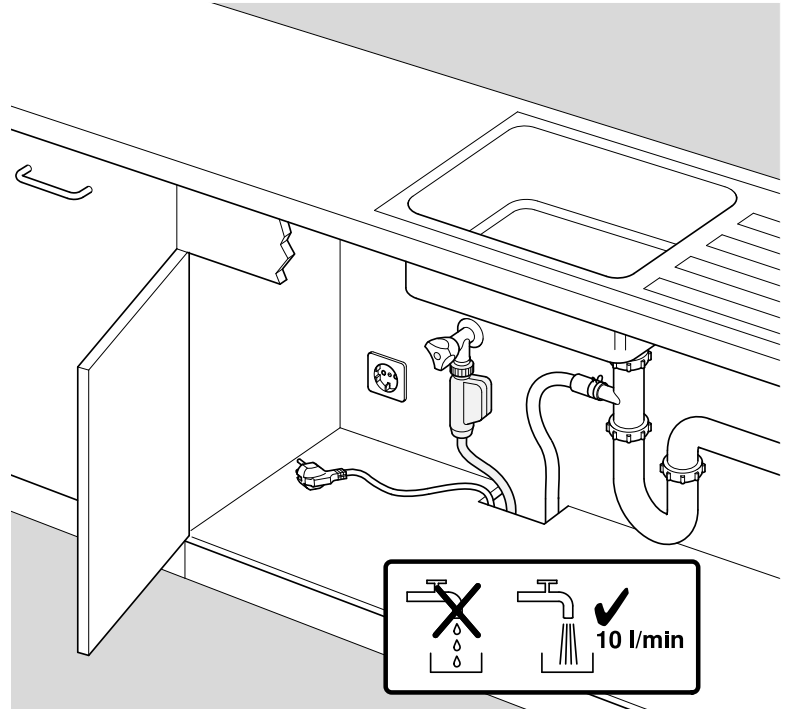

verspannen
brace
calar verticalement
Enrasar

Torx
T 20

Ø4X36

Ø4X15

Torx
T 20

Dichtheit prüfen
Check for leaks
Verifiez l'étanchéité
Verificar la estanqueidad

max. 10 Nm

Dichtheit prüfen
Check for leaks
Verifiez l'étanchéité
Verificar la estanqueidad