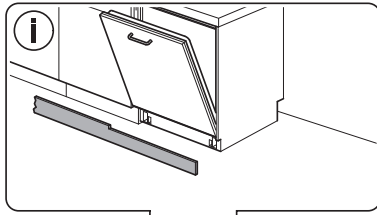

verspannen
brace
calar verticalement
Enrasar

Torx
T 20

Ø4X36

Ø4X15

Torx
T 20

Dichtheit prüfen
Check for leaks
Verifiez l'étanchéité
Verificar la estanqueidad

max. 10 Nm

Dichtheit prüfen
Check for leaks
Verifiez l'étanchéité
Verificar la estanqueidad