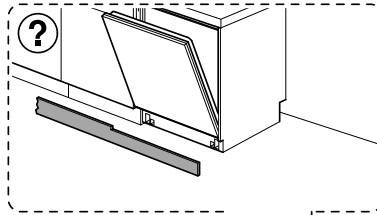

verspannen
brace
calar verticalement
Enrasar

Torx
T 20

Ø4X36

Ø4X15

Torx
T 20

Dichtheit prüfen
Check for leaks
Verifiez l'étanchéité
Verificar la estanqueidad

max. 10 Nm

Dichtheit prüfen
Check for leaks
Verifiez l'étanchéité
Verificar la estanqueidad