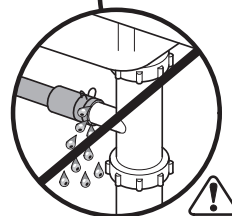

verspannen
brace
calar verticalement
Enrasar

Torx
T 20

Ø4X36

Ø4X15

Torx
T 20

Dichtheit prüfen
Check for leaks
Verifiez l'étanchéité
Verificar la estanqueidad

max. 10 Nm

Dichtheit prüfen
Check for leaks
Verifiez l'étanchéité
Verificar la estanqueidad