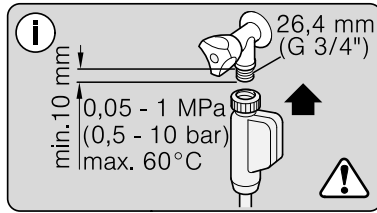

verspannen
brace
calar verticalement
Enrasar

Torx
T 20

Ø4X36

Ø4X15

Torx
T 20

Dichtheit prüfen
Check for leaks
Verifiez l'étanchéité
Verificar la estanqueidad

max. 10 Nm

Dichtheit prüfen
Check for leaks
Verifiez l'étanchéité
Verificar la estanqueidad