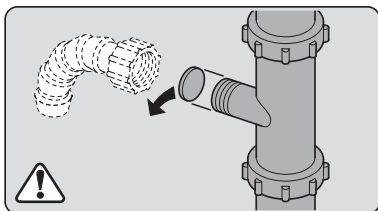

verspannen
brace
calar verticalement
Enrasar

Torx
T 20

Ø4X36

Ø4X15

Torx
T 20

Dichtheit prüfen
Check for leaks
Verifiez l'étanchéité
Verificar la estanqueidad

max. 10 Nm

Dichtheit prüfen
Check for leaks
Verifiez l'étanchéité
Verificar la estanqueidad