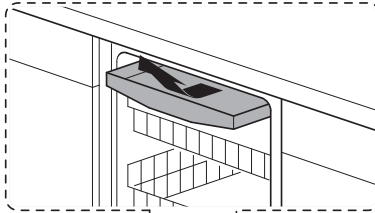

verspannen
brace
calar verticalement
Enrasar

Torx
T 20

Ø4X36

Ø4X15

Torx
T 20

Dichtheit prüfen
Check for leaks
Verifiez l'étanchéité
Verificar la estanqueidad

max. 10 Nm

Dichtheit prüfen
Check for leaks
Verifiez l'étanchéité
Verificar la estanqueidad