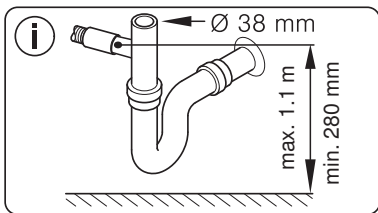

verspannen
brace
calar verticalement
Enrasar

Torx
T 20

Ø4X36

Ø4X15

Torx
T 20

Dichtheit prüfen
Check for leaks
Verifiez l'étanchéité
Verificar la estanqueidad

max. 10 Nm

Dichtheit prüfen
Check for leaks
Verifiez l'étanchéité
Verificar la estanqueidad