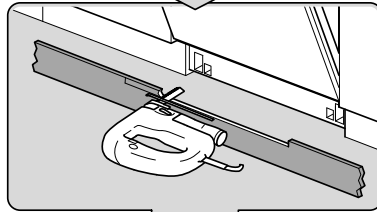

verspannen
brace
calar verticalement
Enrasar

Torx
T 20

Ø4X36

Ø4X15

Torx
T 20

Dichtheit prüfen
Check for leaks
Verifiez l'étanchéité
Verificar la estanqueidad

max. 10 Nm

Dichtheit prüfen
Check for leaks
Verifiez l'étanchéité
Verificar la estanqueidad