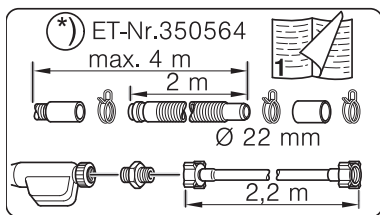

Ø4X36 Ø4X30

Ø4X15

Torx T 20 Torx T 15

Torx
T 15

nicht einklemmen
do not pinch
ne pas coincer
No doblar

Ø4X15

Torx
T 20

Torx T 15
Torx T 20

verspannen
brace
calar verticalement
Enrasar

Torx
T 20

Ø4X36

Ø4X15

Torx
T 20

Dichtheit prüfen
Check for leaks
Verifiez l'étanchéité
Verificar la estanqueidad

max. 10 Nm

Dichtheit prüfen
Check for leaks
Verifiez l'étanchéité
Verificar la estanqueidad