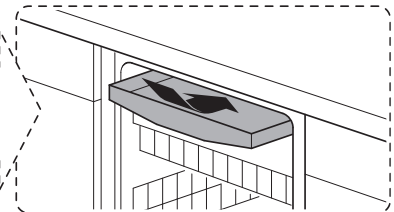

verspannen
brace
calar verticalement
Enrasar

Torx
T 20

Ø4X36

Ø4X15

Torx
T 20

Dichtheit prüfen
Check for leaks
Verifiez l'étanchéité
Verificar la estanqueidad

max. 10 Nm

Dichtheit prüfen
Check for leaks
Verifiez l'étanchéité
Verificar la estanqueidad