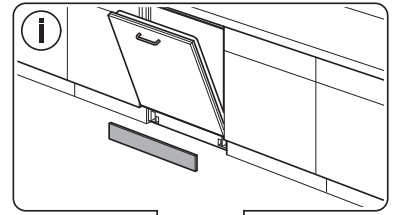

verspannen
brace
calar verticalement
Enrasar

Torx
T 20

Ø4X36

Ø4X15

Torx
T 20

Dichtheit prüfen
Check for leaks
Verifiez l'étanchéité
Verificar la estanqueidad

max. 10 Nm

Dichtheit prüfen
Check for leaks
Verifiez l'étanchéité
Verificar la estanqueidad