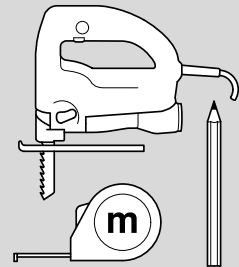

verspannen
brace
calar verticalement
Enrasar

Torx
T 20

Ø4X36

Ø4X15

Torx
T 20

Dichtheit prüfen
Check for leaks
Verifiez l'étanchéité
Verificar la estanqueidad

max. 10 Nm

Dichtheit prüfen
Check for leaks
Verifiez l'étanchéité
Verificar la estanqueidad