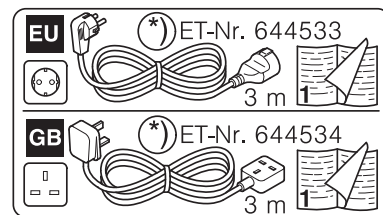

Ø4X36 Ø4X30

Ø4X15

Torx T 20 Torx T 15

Torx
T 15

nicht einklemmen
do not pinch
ne pas coincer
No doblar

Ø4X15

Torx
T 20

Torx T 15
Torx T 20

verspannen
brace
calar verticalement
Enrasar

Torx
T 20

Ø4X36

Ø4X15

Torx
T 20

Dichtheit prüfen
Check for leaks
Verifiez l'étanchéité
Verificar la estanqueidad

max. 10 Nm

Dichtheit prüfen
Check for leaks
Verifiez l'étanchéité
Verificar la estanqueidad