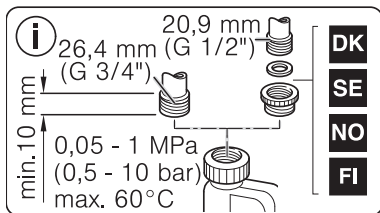

Ø4X36 Ø4X30

Ø4X15

Torx T 20 Torx T 15

Torx
T 15

nicht einklemmen
do not pinch
ne pas coincer
No doblar

Ø4X15

Torx
T 20

Torx T 15
Torx T 20

verspannen
brace
calar verticalement
Enrasar

Torx
T 20

Ø4X36

Ø4X15

Torx
T 20

Dichtheit prüfen
Check for leaks
Verifiez l'étanchéité
Verificar la estanqueidad

max. 10 Nm

Dichtheit prüfen
Check for leaks
Verifiez l'étanchéité
Verificar la estanqueidad