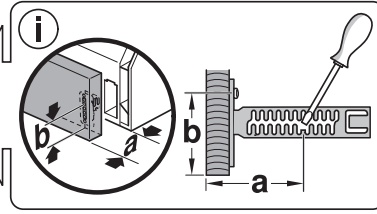

verspannen
brace
calar verticalement
Enrasar

Torx
T 20

Ø4X36

Ø4X15

Torx
T 20

Dichtheit prüfen
Check for leaks
Verifiez l'étanchéité
Verificar la estanqueidad

max. 10 Nm

Dichtheit prüfen
Check for leaks
Verifiez l'étanchéité
Verificar la estanqueidad