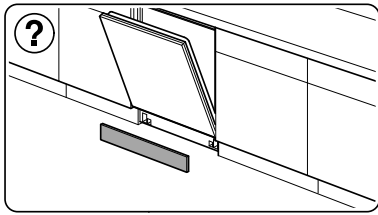

verspannen
brace
calar verticalement
Enrasar

Torx
T 20

Ø4X36

Ø4X15

Torx
T 20

Dichtheit prüfen
Check for leaks
Verifiez l'étanchéité
Verificar la estanqueidad

max. 10 Nm

Dichtheit prüfen
Check for leaks
Verifiez l'étanchéité
Verificar la estanqueidad