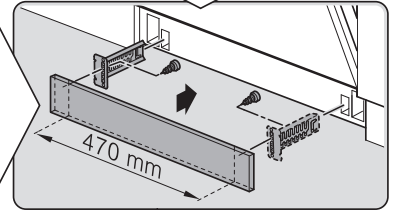

verspannen
brace
calar verticalement
Enrasar

Torx
T 20

Ø4X36

Ø4X15

Torx
T 20

Dichtheit prüfen
Check for leaks
Verifiez l'étanchéité
Verificar la estanqueidad

max. 10 Nm

Dichtheit prüfen
Check for leaks
Verifiez l'étanchéité
Verificar la estanqueidad