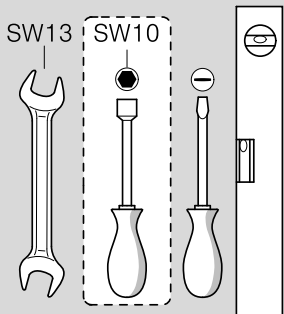

Ø4X36 Ø4X30

Ø4X15

Torx T 20 Torx T 15

Torx
T 15

nicht einklemmen
do not pinch
ne pas coincer
No doblar

Ø4X15

Torx
T 20

Torx T 15
Torx T 20

verspannen
brace
calar verticalement
Enrasar

Torx
T 20

Ø4X36

Ø4X15

Torx
T 20

Dichtheit prüfen
Check for leaks
Verifiez l'étanchéité
Verificar la estanqueidad

max. 10 Nm

Dichtheit prüfen
Check for leaks
Verifiez l'étanchéité
Verificar la estanqueidad