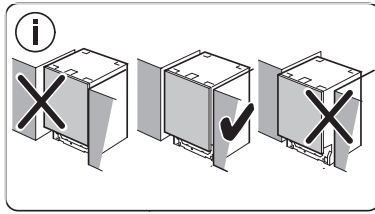

verspannen
brace
calar verticalement
Enrasar

Torx
T 20

Ø4X36

Ø4X15

Torx
T 20

Dichtheit prüfen
Check for leaks
Verifiez l'étanchéité
Verificar la estanqueidad

max. 10 Nm

Dichtheit prüfen
Check for leaks
Verifiez l'étanchéité
Verificar la estanqueidad