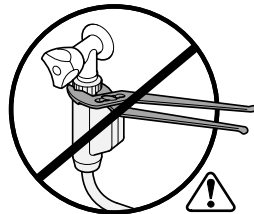

verspannen
brace
calar verticalement
Enrasar

Torx
T 20

Ø4X36

Ø4X15

Torx
T 20

Dichtheit prüfen
Check for leaks
Verifiez l'étanchéité
Verificar la estanqueidad

max. 10 Nm

Dichtheit prüfen
Check for leaks
Verifiez l'étanchéité
Verificar la estanqueidad