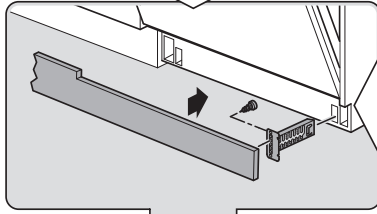

verspannen
brace
calar verticalement
Enrasar

Torx
T 20

Ø4X36

Ø4X15

Torx
T 20

Dichtheit prüfen
Check for leaks
Verifiez l'étanchéité
Verificar la estanqueidad

max. 10 Nm

Dichtheit prüfen
Check for leaks
Verifiez l'étanchéité
Verificar la estanqueidad