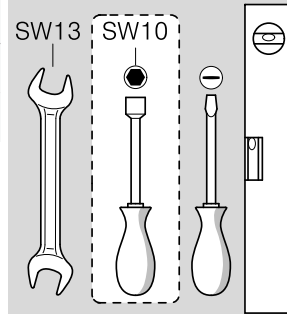

Ø4X36 Ø4X30

Ø4X15

Torx T 20 Torx T 15

Torx
T 15

nicht einklemmen
do not pinch
ne pas coincer
No doblar

Ø4X15

Torx
T 20

Torx T 15
Torx T 20

verspannen
brace
calar verticalement
Enrasar

Torx
T 20

Ø4X36

Ø4X15

Torx
T 20

Dichtheit prüfen
Check for leaks
Verifiez l'étanchéité
Verificar la estanqueidad

max. 10 Nm

Dichtheit prüfen
Check for leaks
Verifiez l'étanchéité
Verificar la estanqueidad