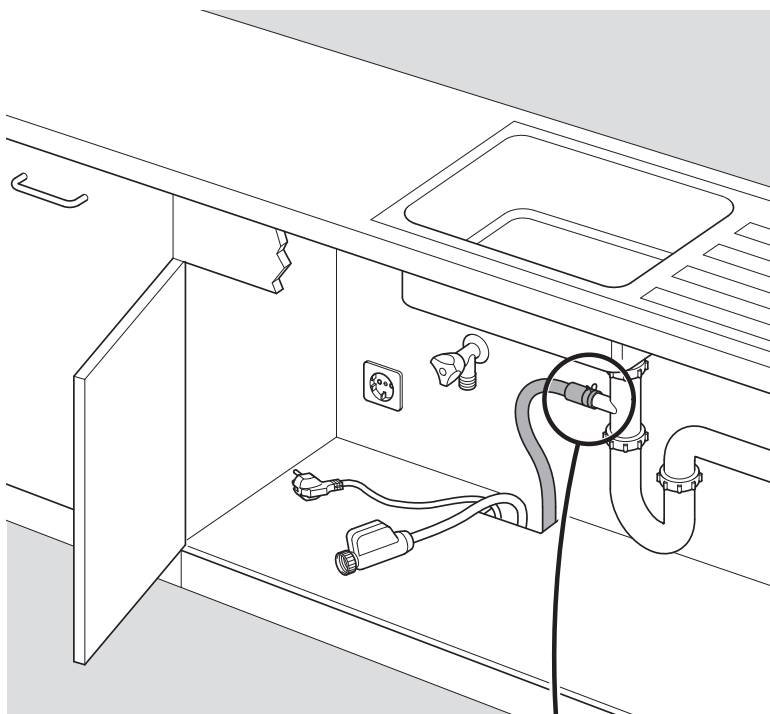

verspannen
brace
calar verticalement
Enrasar

Torx
T 20

Ø4X36

Ø4X15

Torx
T 20

Dichtheit prüfen
Check for leaks
Verifiez l'étanchéité
Verificar la estanqueidad

max. 10 Nm

Dichtheit prüfen
Check for leaks
Verifiez l'étanchéité
Verificar la estanqueidad