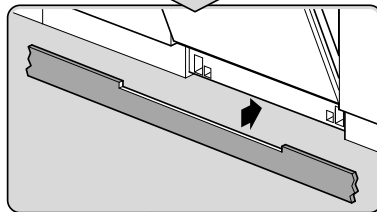

verspannen
brace
calar verticalement
Enrasar

Torx
T 20

Ø4X36

Ø4X15

Torx
T 20

Dichtheit prüfen
Check for leaks
Verifiez l'étanchéité
Verificar la estanqueidad

max. 10 Nm

Dichtheit prüfen
Check for leaks
Verifiez l'étanchéité
Verificar la estanqueidad