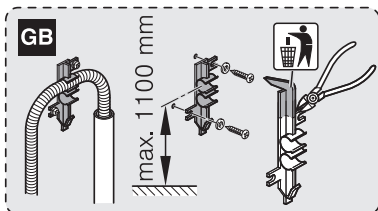

verspannen
brace
calar verticalement
Enrasar

Torx
T 20

Ø4X36

Ø4X15

Torx
T 20

Dichtheit prüfen
Check for leaks
Verifiez l'étanchéité
Verificar la estanqueidad

max. 10 Nm

Dichtheit prüfen
Check for leaks
Verifiez l'étanchéité
Verificar la estanqueidad