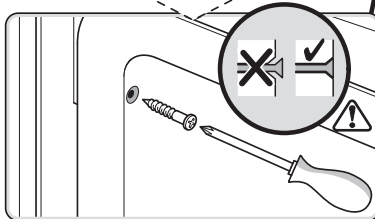

verspannen
brace
calar verticalement
Enrasar

Torx
T 20

Ø4X36

Ø4X15

Torx
T 20

Dichtheit prüfen
Check for leaks
Verifiez l'étanchéité
Verificar la estanqueidad

max. 10 Nm

Dichtheit prüfen
Check for leaks
Verifiez l'étanchéité
Verificar la estanqueidad